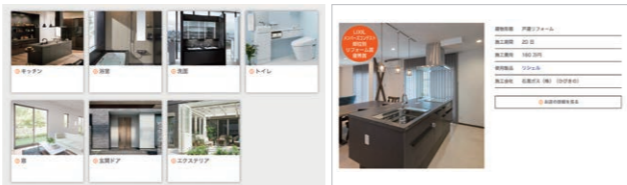

カラーシミュレーション

クリックひとつで、色や仕様を変えた印象を確認できます。

展示されていた商品をもう一度見たい

360度展示写真

360度パノラマビューで、主要な展示商品をご覧ください。

費用の相場や施工例を調べたい

リフォームの実例と費用の相場

実際にリフォームした商品や費用の相場をご紹介します。