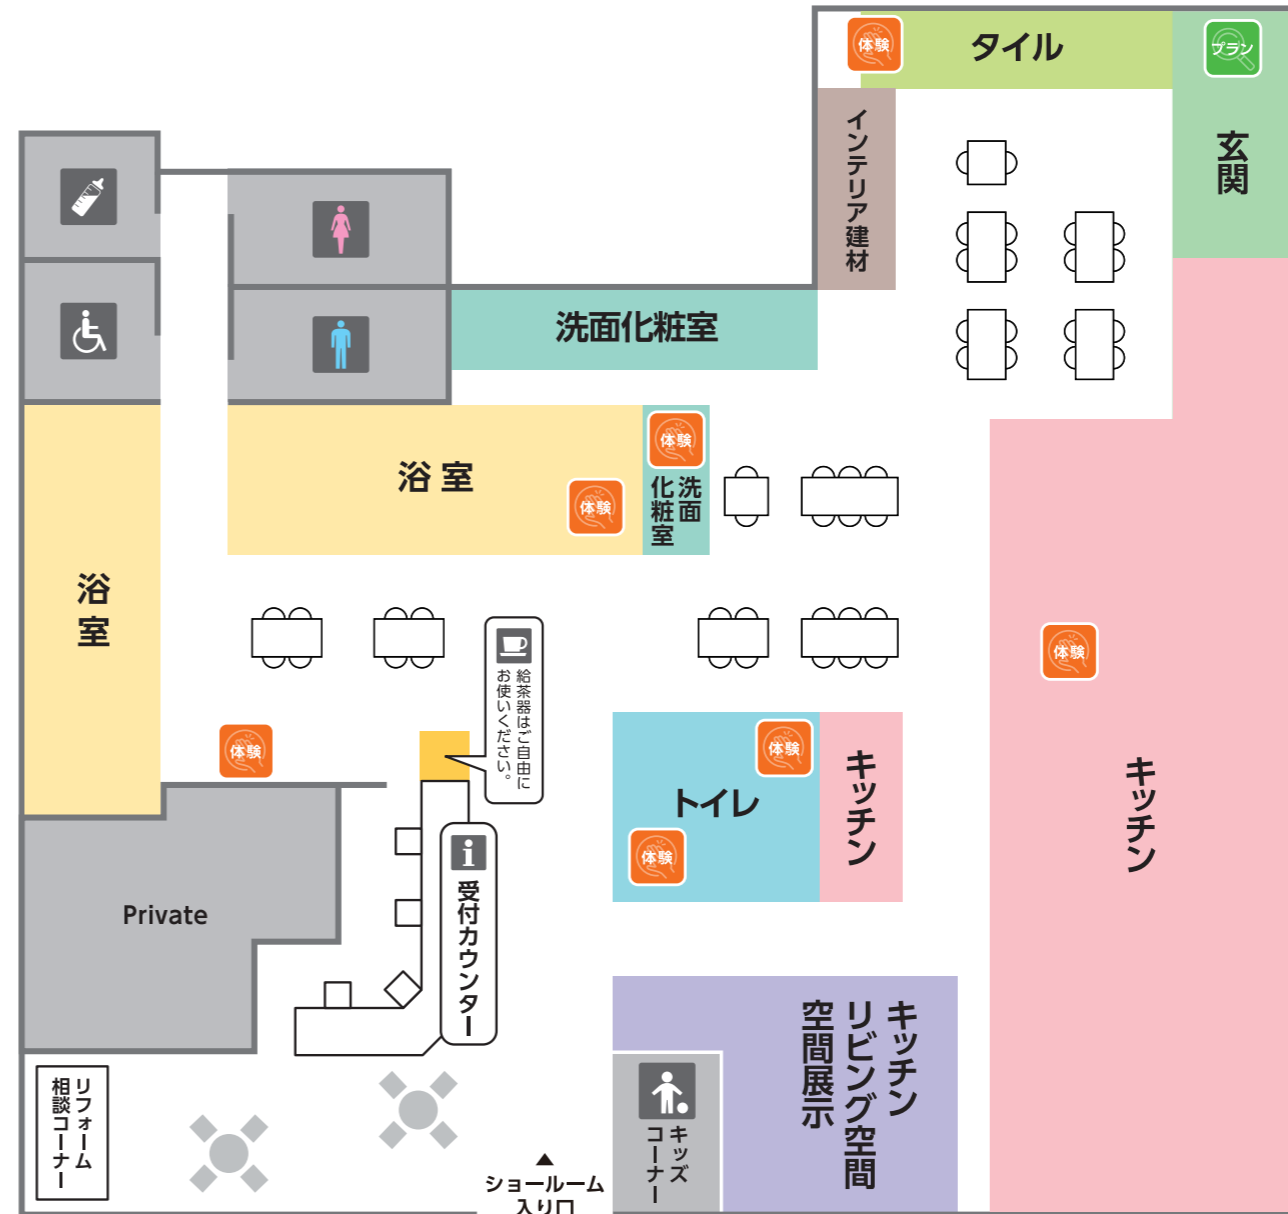

**体験** マップ上にこのマークがついている場所では、商品の機能を実際にお試しいただけます。

**プラン** 簡単な操作で、自分にぴったりのプランを探せます。カラーシミュレーションもでき、おおよその価格も確認できます。

館内のお知らせ

**トイレ** トイレで実際に商品をお試しいただけます。

**給茶機** 休憩したくなったらお茶をご自由にお飲みください

**多目的トイレ**

**ペット同伴のお客様へ**  
盲導犬・介助犬、聴導犬以外のペット同伴の際はケージをご使用ください。

## 玄関ドア

**体験** 電気錠

スマートフォン、リモコン、カードキー、タグキー、手動キー。多彩なカギの中から、家族一人ひとりの使いやすさに合わせて、自由にセレクトできます。

**プラン** タッチパネルで自分にぴったりのプランを探そう!

キッチン・お風呂・玄関・リビングなどのカラーシミュレーションや、施工事例集をご覧ください

## LIXIL 柏ショールーム フロアマップ

自分にあったプランを探せる?

商品の機能を

体験できる?